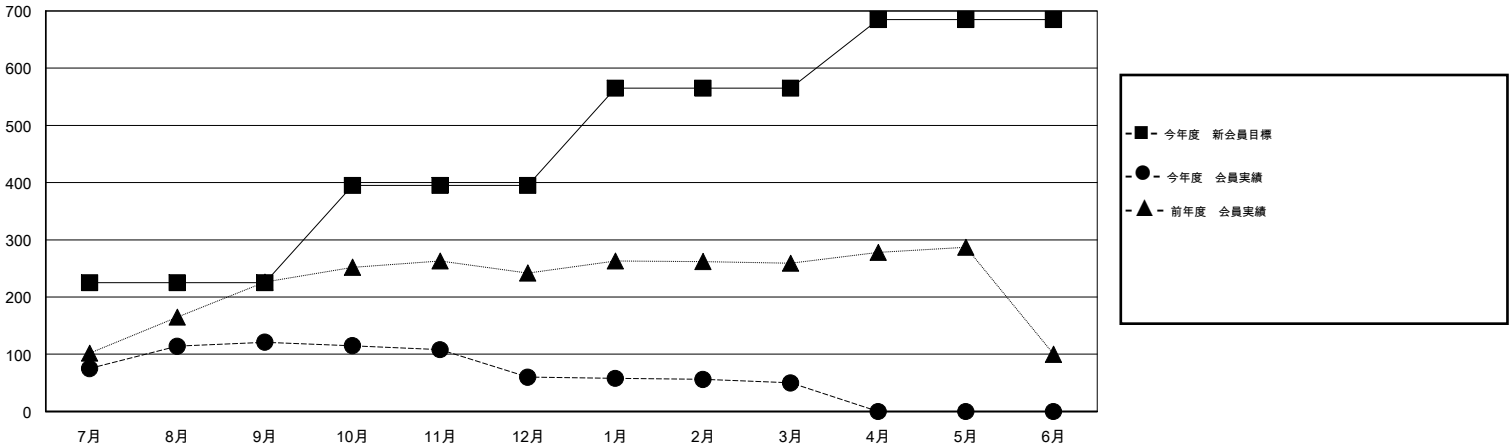

# MONTHLY MEMBERSHIP PROGRESS REPORT

District 330 B

Results as of: 3/31/2016

GMT: Masayuki Kaneko

地域 JAPAN

GMT会則地域 5-Jap

クラブ				
結果: 2015-2016				
四半期	新クラブ目標	新クラブ	解散クラブ	純増/減
7月/8月/9月	1	0	0	0
10月/11月/12月	1	0	0	0
1月/2月/3月	1	0	0	0
4月/5月/6月	1	0	0	0

名				
結果: 2015-2016				
四半期	新会員目標	チャーターメン バー/新会員	退会者	純増/減
7月/8月/9月	225	184	63	121
10月/11月/12月	170	41	102	-61
1月/2月/3月	170	60	70	-10
4月/5月/6月	120	0	0	0

新クラブ目標及び実績累計

会員目標及び実績累計

解散クラブ: 0	115 CLUBS OF 166 一名以上の新会員を登録	男女別 男性 3,988 (82.52%) 女性 845 (17.48%)
退会者 物故会員 25 クラブ解散 0 その他 210 合計 235	<a href="#">健康診断データはこちら</a>	家族会員 1,133 世帯主 514 世帯主以外 619