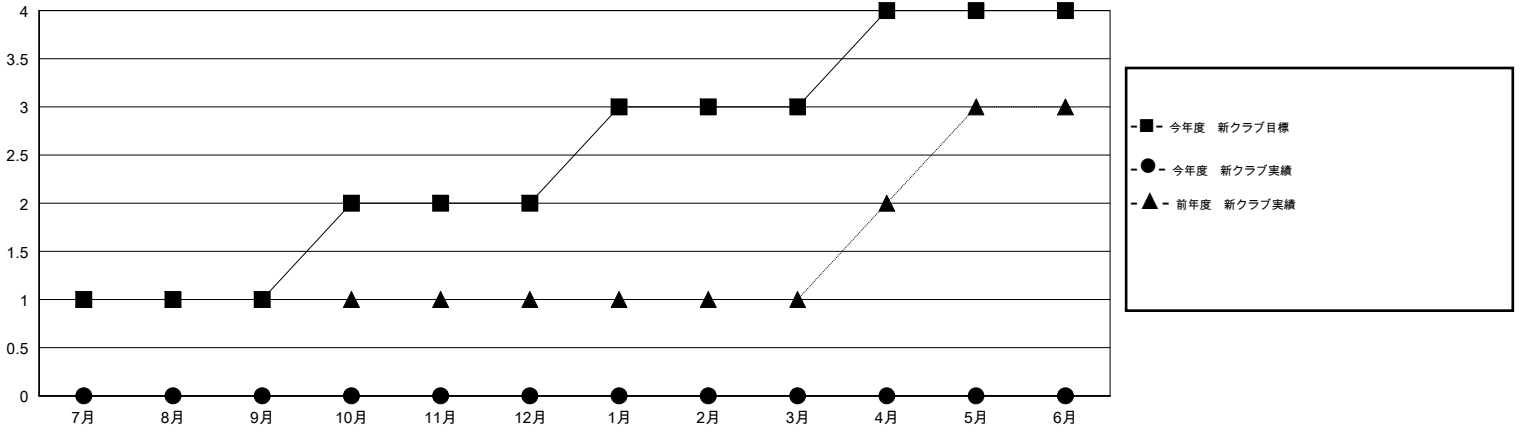

# MONTHLY MEMBERSHIP PROGRESS REPORT

District 330 B

Results as of: 3/31/2016

GMT: Masayuki Kaneko

地域 JAPAN

GMT会則地域 5-Jap

クラブ				
結果: 2015-2016				
四半期	新クラブ目標	新クラブ	解散クラブ	純増/減
7月/8月/9月	1	0	0	0
10月/11月/12月	1	0	0	0
1月/2月/3月	1	0	0	0
4月/5月/6月	1	0	0	0

名				
結果: 2015-2016				
四半期	新会員目標	チャーターメン バー/新会員	退会者	純増/減
7月/8月/9月	225	184	63	121
10月/11月/12月	170	41	102	-61
1月/2月/3月	170	60	70	-10
4月/5月/6月	120	0	0	0

新クラブ目標及び実績累計

会員目標及び実績累計

解散クラブ: 0	115 CLUBS OF 166 一名以上の新会員を登録	男女別 男性 3,988 (82.52%) 女性 845 (17.48%)
退会者 物故会員 25 クラブ解散 0 その他 210 合計 235	<a href="#">健康診断データはこちら</a>	家族会員 1,133 世帯主 514 世帯主以外 619